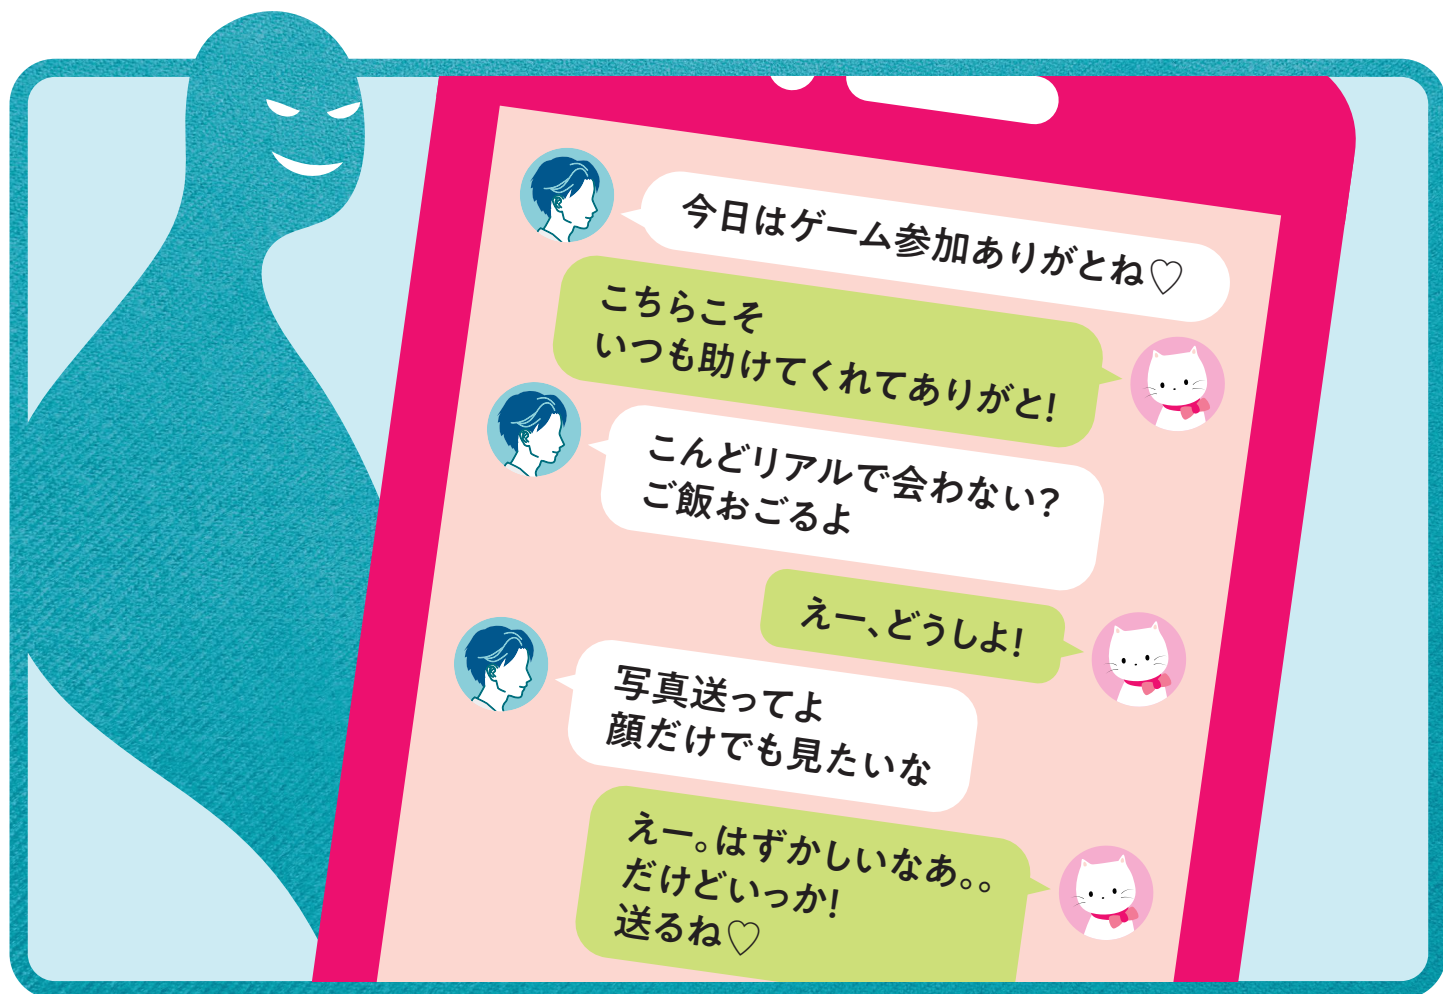

# 怖いくらい、やさしい人だった。 会ってみたら、ほんとうに怖かった。

まさかあの人が…。そんなつもりなかったのに…。

## あなたが望まない性的な行為は どんな理由・相手でも性暴力です!

10代・20代に対する性暴力の手口が巧妙になっています。なりすました相手から、言葉巧みに誘導され、自分の裸の画像を送信させられたり、SNSで知り合った相手に誘い出され、わいせつな行為をされたりする、SNSを利用した性被害が起きています。あなたが望まない性的な行為は、どんな理由・相手でも性暴力です。性暴力に関する情報をみんなで共有して、社会全体で性暴力をなくしていきましょう。