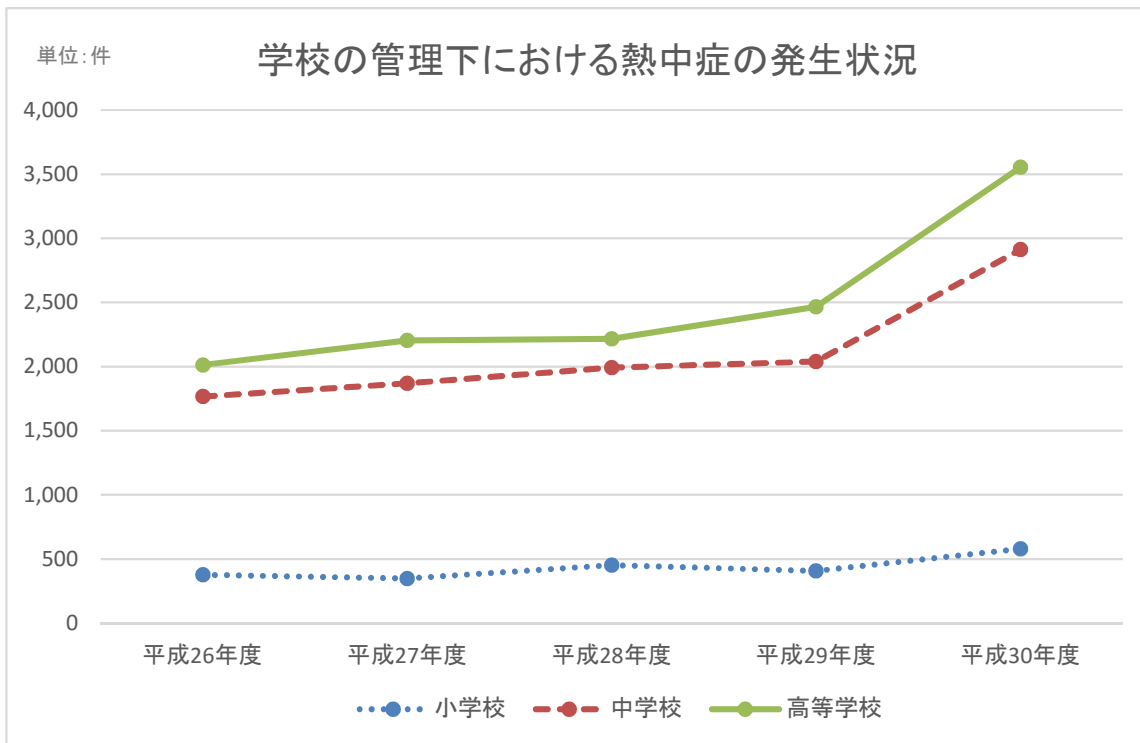

文部科学省
総合教育政策局
男女共同参画共生社会学習・安全課
学校安全係

電話：03-5253-4111（内線 2917）

F A X：03-6734-3719

（3. について）

初等中等教育局
教育課程課企画調査係

電話：03-5253-4111（内線 2565）

F A X：03-6734-3734

	平成26年度	平成27年度	平成28年度	平成29年度	平成30年度
小学校	376	348	451	408	579
中学校	1,766	1,869	1,992	2,038	2,912
高等学校	2,013	2,204	2,216	2,467	3,554
計	4,155	4,421	4,659	4,913	7,045