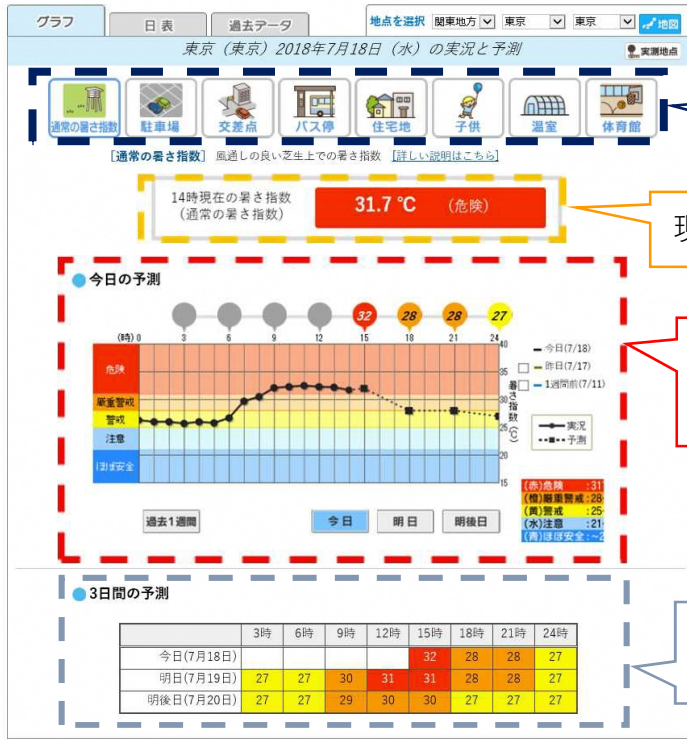

実況値・予測値をCSV形式のデータファイルで提供

個人向けメール配信サービス

携帯電話

携帯電話用QRコード

今後の暑さ指数
南大東(沖縄)

7月18日14時現在

今日 (7/18)	時間	危険度	WBGT (°C)
今日 (7/18)	15時	危険	31°C
	18時	厳重警戒	28°C
	21時	警戒	26°C
	24時	警戒	26°C
明日 (7/19)	3時	警戒	25°C
	6時	警戒	25°C
	9時	厳重警戒	29°C
	12時	厳重警戒	30°C
	15時	厳重警戒	30°C
	18時	厳重警戒	28°C

スマートフォン

スマートフォン用QRコード

各地点の暑さ指数 (WBGT) の提供

暑さ指数 (WBGT) の実況と予測

様々な生活の場の暑さ指数 (WBGT) を参考値として提供

現在の暑さ指数 (WBGT)

予測値・実況値のグラフ (重ね合わせも可能)

暑さ指数 (WBGT) の予測値