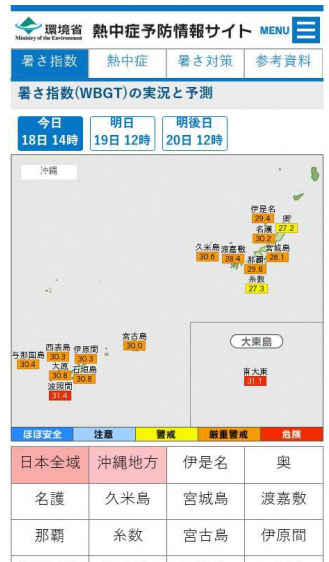

※(28～31°C)及び(25～28°C)については、それぞれ28°C以上31°C未満、25°C以上28°C未満を示します。
日本生気象学会「日常生活における熱中症予防指針Ver.3」(2013)より

環境省熱中症予防情報サイト イメージ

一部コンテンツは英語にも対応

暑さ対策のイベント等の告知

全国840地点の暑さ指数(WBGT)の実況値・予測値を提供

色のバリアフリーに配慮し、文字色と背景色の組合せやコントラストを改善

実況値・予測値をCSV形式のデータファイルで提供

個人向けメール配信サービス

携帯電話

携帯電話用QRコード

今後の暑さ指数
南大東(沖縄)

7月18日14時現在

今日 (7/18)	時間	危険度	WBGT (°C)
今日 (7/18)	15時	危険	31°C
	18時	厳重警戒	28°C
	21時	警戒	26°C
	24時	警戒	26°C
明日 (7/19)	3時	警戒	25°C
	6時	警戒	25°C
	9時	厳重警戒	29°C
	12時	厳重警戒	30°C
	15時	厳重警戒	30°C
	18時	厳重警戒	28°C

スマートフォン

スマートフォン用QRコード

各地点の暑さ指数 (WBGT) の提供

暑さ指数 (WBGT) の実況と予測

様々な生活の場の暑さ指数 (WBGT) を参考値として提供

現在の暑さ指数 (WBGT)

予測値・実況値のグラフ (重ね合わせも可能)

暑さ指数 (WBGT) の予測値