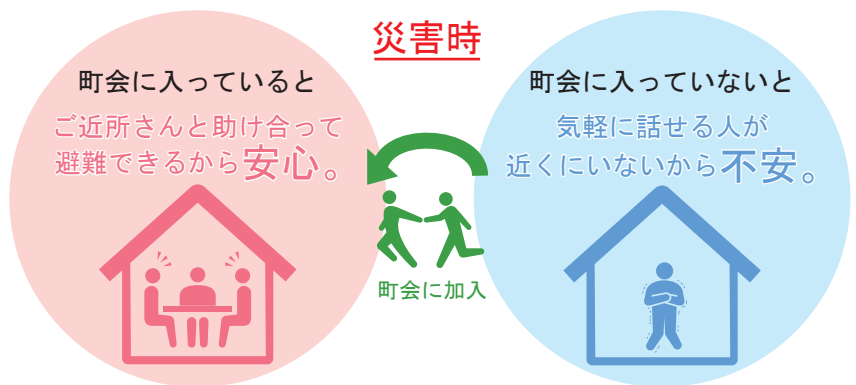

＼もしもの時の助け合いのために／

柏原市の 町会・自治会に 加入しましょう。

“町会” “自治会” とは？

町会・自治会は、住民の皆さんの親睦を図ったり、結びつきを深めながら地域課題を解決するなど、より住みよい地域づくりを目指して、活動している自主的な団体です。地域住民の誰でも、加入することができます。

お問い合わせ先

町会・自治会
連絡先

お住まいの町会・自治会が分からないときなど、町会・自治会に関するお問い合わせは、下記へお願いします。

●柏原市役所 地域連携支援課 ☎971-8305（直通）

入会申込書

入会希望の方は、上記連絡先へ入会申込書の提出をお願いします。
※FAXでも受付けます。

名前 (世帯主)			
住所			
電話		FAX	
携帯電話		世帯人数	

※提出された個人情報は、町会・自治会活動のみの目的に使用し、それ以外の目的に使用することはありません。

地域を守る、町会・自治会のいろいろな役割。

知っていますか？

生活道路についている防犯灯は、町会・自治会会員の皆さんが納める会費などで設置・維持管理をしています。
安全・安心で住みやすい町をつくる取り組みのひとつです。

今、改めて注目される！ 町会・自治会に加入するメリット

もしもの災害時には、日ごろから近隣住民同士が「誰が、どこに、住んでいるか」を知っていると、救済活動に役立ちます。

ふだんの生活では、ご近所付き合いの必要性はあまり感じませんが、災害時にはご近所同士の助け合いが大きな力になります。阪神・淡路大震災でも、助けられた人々の内の約90%が、家族や近隣住民の救済活動によるものと言われています。協力や助け合いは、日ごろからのご近所付き合いや町会・自治会活動への参加によって育まれます。